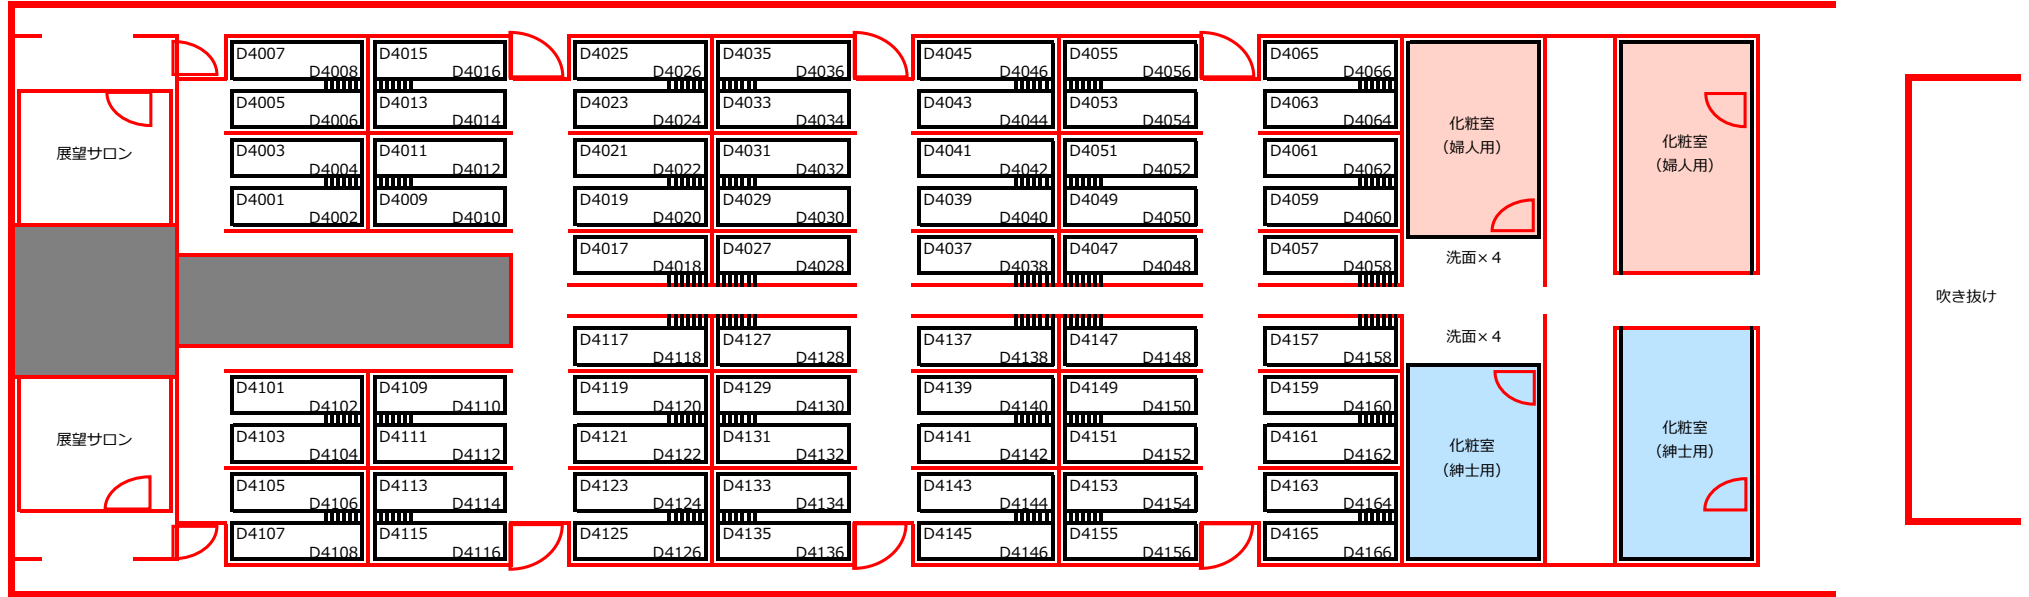

フェリーたかほ CABIN PLAN

4階

3階

4階

3階

4F シングル 席番

S4001		S4101	化粧室 (婦人用)
S4002		S4102	
S4003		S4103	
S4004		S4104	洗面 × 5
S4005		S4105	
S4006		S4106	
S4007		S4107	
S4008		S4108	
			化粧室 (紳士用)

S4201	S4301	S4401	S4501	S4601	S4701
S4202	S4302	S4402	S4502	S4602	S4702
S4203	S4303	S4403	S4503	S4603	S4703
S4204	S4304	S4404	S4504	S4604	S4704
S4205	S4305	S4405	S4505	S4605	S4705
S4206	S4306	S4406	S4506	S4606	S4706
S4207	S4307	S4407	S4507	S4607	S4707
S4208	S4308	S4408	S4508	S4608	S4708