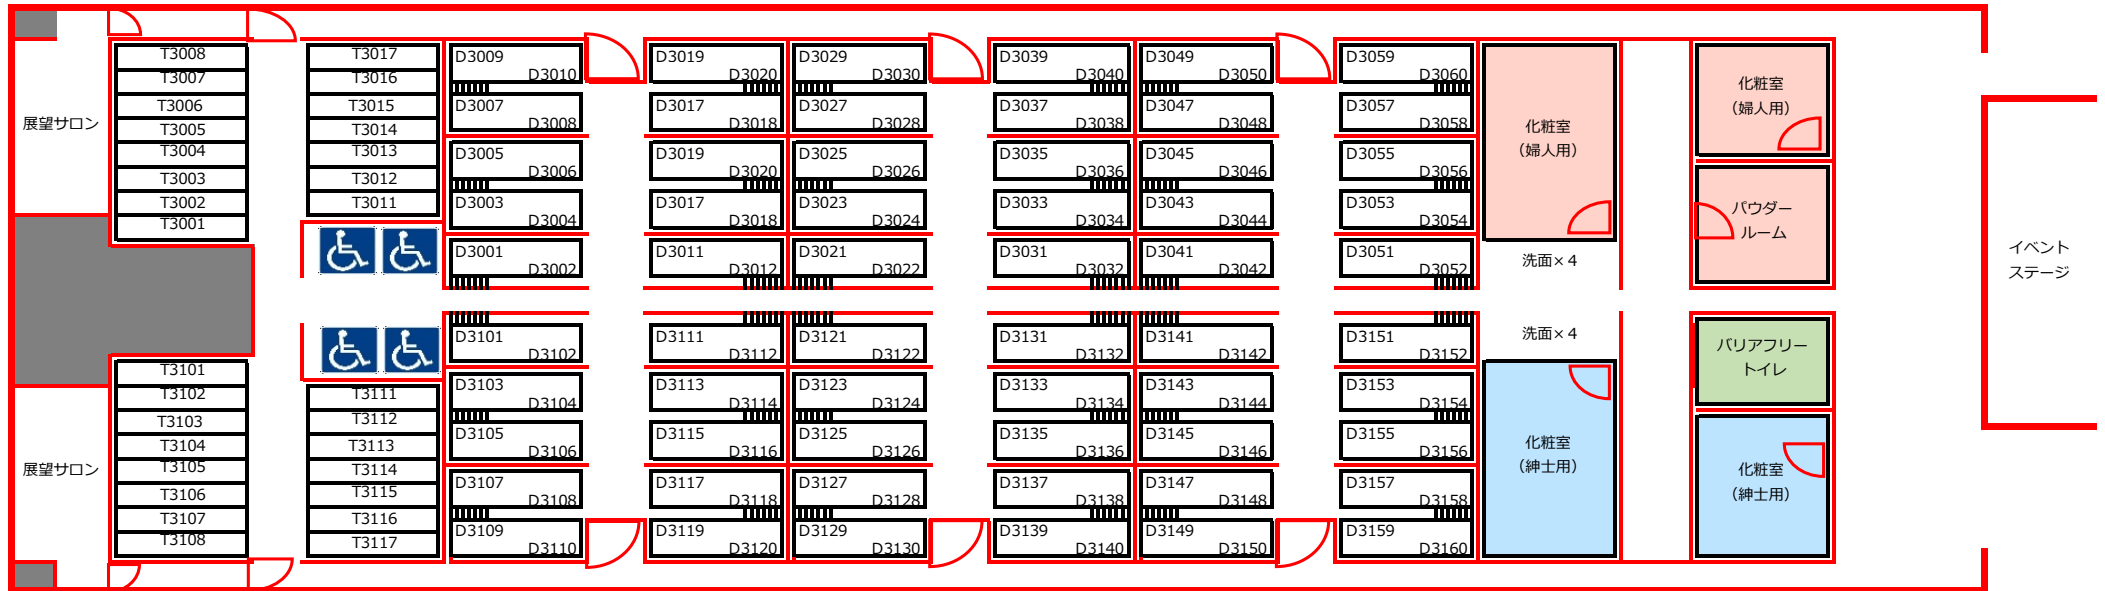

フェリーたかほ CABIN PLAN

4階

3階

4階

3階

4F シングル 席番

S4001		S4101	化粧室 (婦人用)
S4002		S4102	
S4003		S4103	
S4004		S4104	洗面 × 5
S4005		S4105	
S4006		S4106	
S4007		S4107	
S4008		S4108	
			化粧室 (紳士用)

S4201	S4301	S4401	S4501	S4601	S4701
S4202	S4302	S4402	S4502	S4602	S4702
S4203	S4303	S4403	S4503	S4603	S4703
S4204	S4304	S4404	S4504	S4604	S4704
S4205	S4305	S4405	S4505	S4605	S4705
S4206	S4306	S4406	S4506	S4606	S4706
S4207	S4307	S4407	S4507	S4607	S4707
S4208	S4308	S4408	S4508	S4608	S4708