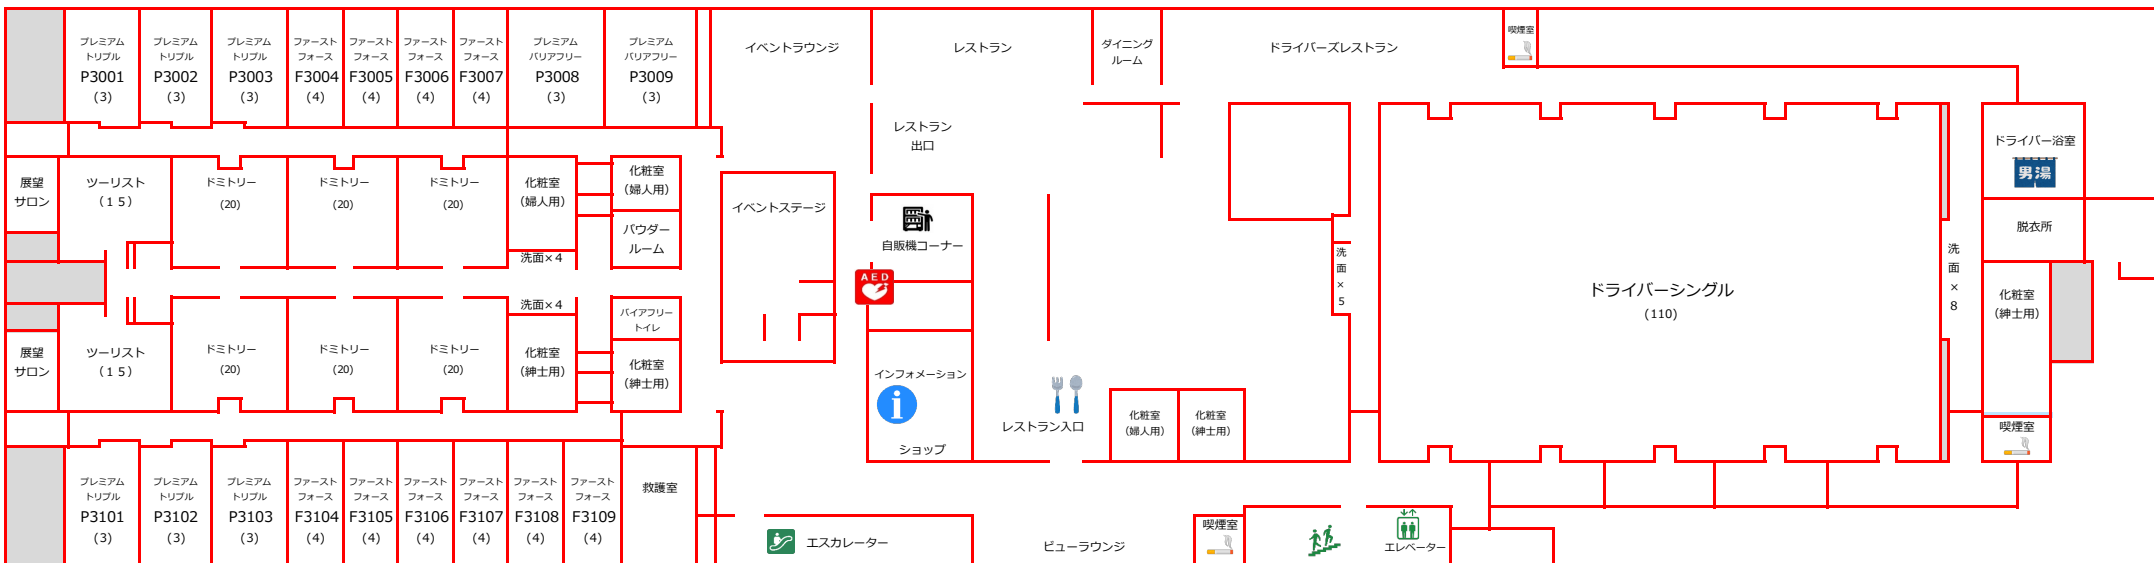

フェリーたかほ CABIN PLAN

4階

3階

4階

3階

4F シングル 席番

S4001		S4101	化粧室 (婦人用)
S4002		S4102	
S4003		S4103	
S4004		S4104	洗面 × 5
S4005		S4105	
S4006		S4106	
S4007		S4107	
S4008		S4108	
			化粧室 (紳士用)

S4201	S4301	S4401	S4501	S4601	S4701
S4202	S4302	S4402	S4502	S4602	S4702
S4203	S4303	S4403	S4503	S4603	S4703
S4204	S4304	S4404	S4504	S4604	S4704
S4205	S4305	S4405	S4505	S4605	S4705
S4206	S4306	S4406	S4506	S4606	S4706
S4207	S4307	S4407	S4507	S4607	S4707
S4208	S4308	S4408	S4508	S4608	S4708