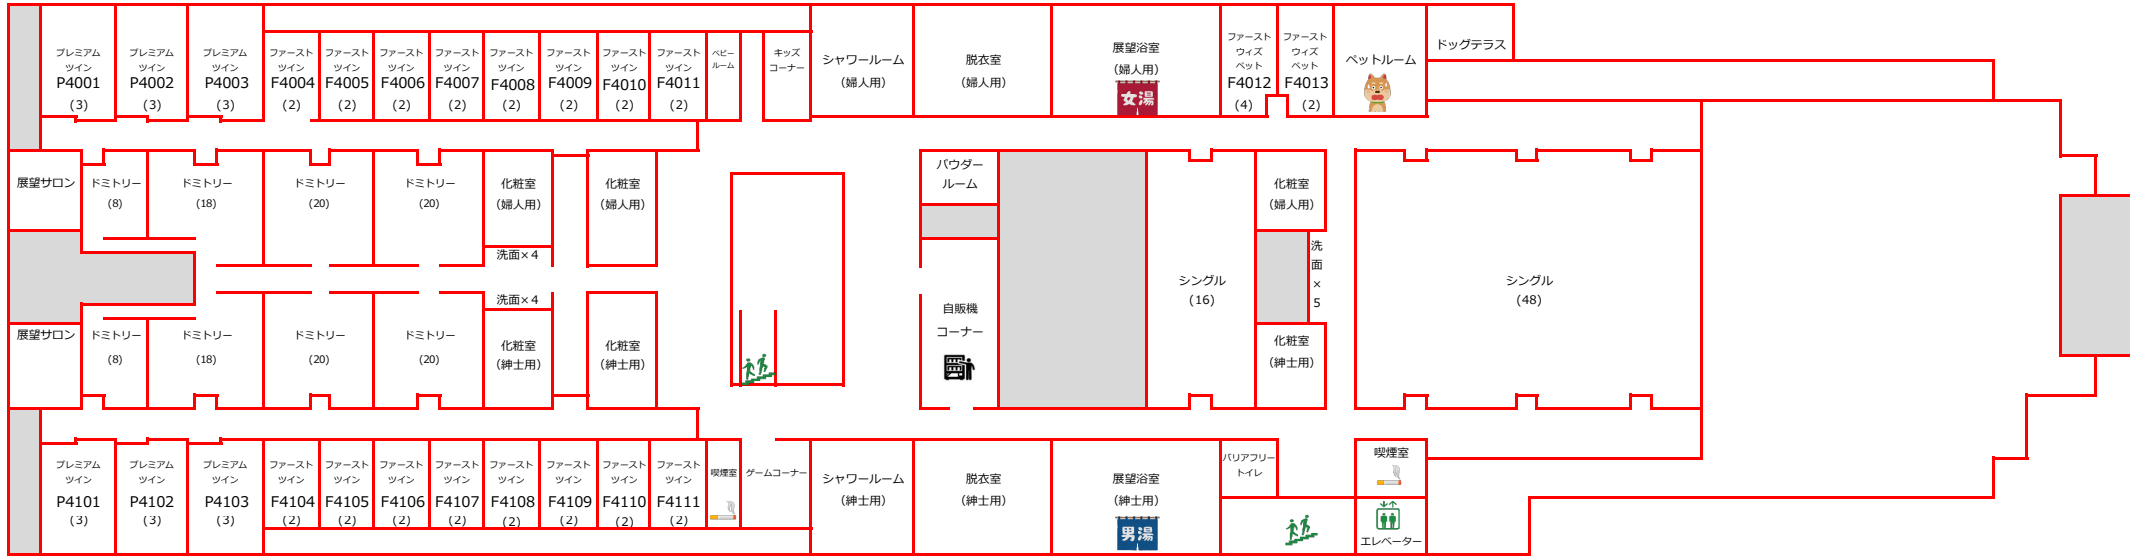

フェリーたかほ CABIN PLAN

4階

3階

4階

3階

4F シングル 席番

S4001		S4101	化粧室 (婦人用)
S4002		S4102	
S4003		S4103	
S4004		S4104	洗面 × 5
S4005		S4105	
S4006		S4106	
S4007		S4107	
S4008		S4108	
			化粧室 (紳士用)

S4201	S4301	S4401	S4501	S4601	S4701
S4202	S4302	S4402	S4502	S4602	S4702
S4203	S4303	S4403	S4503	S4603	S4703
S4204	S4304	S4404	S4504	S4604	S4704
S4205	S4305	S4405	S4505	S4605	S4705
S4206	S4306	S4406	S4506	S4606	S4706
S4207	S4307	S4407	S4507	S4607	S4707
S4208	S4308	S4408	S4508	S4608	S4708