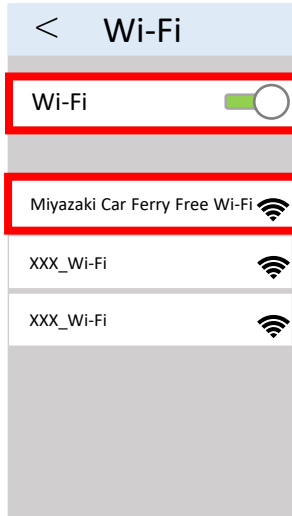

# Miyazaki Car Ferry Free Wi-Fi Service ご利用方法

①お手持ちのデバイスのWi-FiをONにし、

① Turn on the Wi-Fi on your device.

②「Miyazaki\_Car\_Ferry\_Free\_Wi-Fi」を選択してください。

② Select "Miyazaki\_Car\_Ferry\_Free\_Wi-Fi".

③利用規約に同意し、